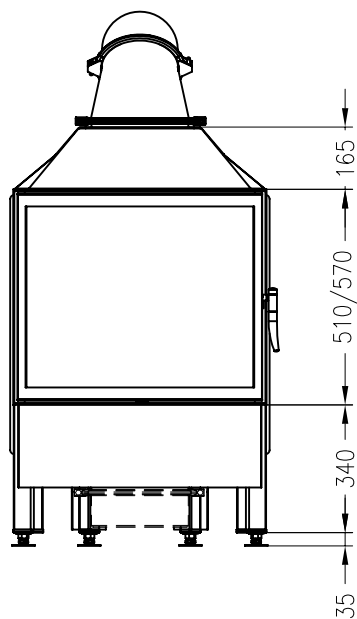

SPARTHERM Kamineinsatz Speedy R (Möglichkeit: Aussenluftanschluss)
für 25 / 28er Kachelhöhen

Vorderansicht
M ~1:20

Seitenansicht
M ~1:20

Horizontalschnitt
M ~1:10

Stand: 11-2010

Alle Abbildungen und Zeichnungen sind urheberrechtlich geschützt.
Verwertung oder Veröffentlichung, auch einzelner Details, nur mit unserer Genehmigung.
Technische Änderungen und Irrtümer vorbehalten!