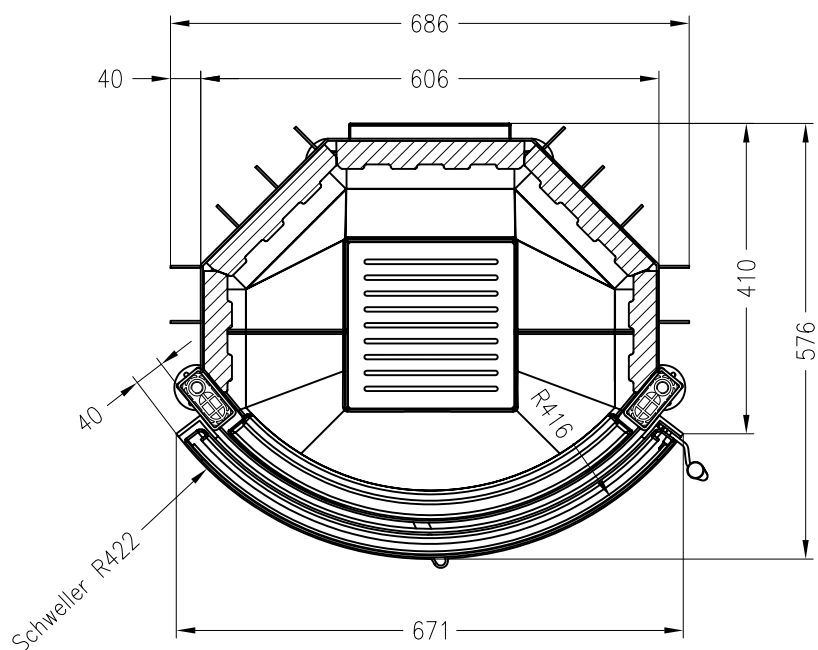

SPARTHERM Kamineinsatz Speedy R (Möglichkeit: Aussenluftanschluss)
für 25 / 28er Kachelhöhen

Vorderansicht
M ~1:20

Seitenansicht
M ~1:20

Horizontalschnitt
M ~1:10

Stand: 11-2010

Alle Abbildungen und Zeichnungen sind urheberrechtlich geschützt.
Verwertung oder Veröffentlichung, auch einzelner Details, nur mit unserer Genehmigung.
Technische Änderungen und Irrtümer vorbehalten!