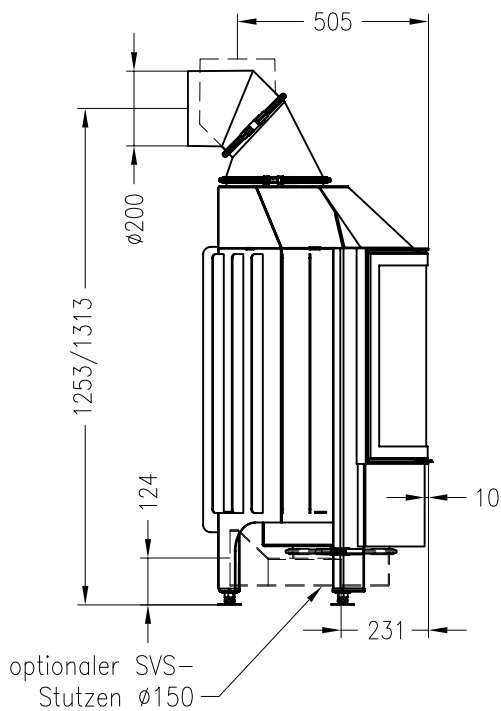

SPARTHERM Kamineinsatz Speedy R (Möglichkeit: Aussenluftanschluss)
für 25 / 28er Kachelhöhen

Vorderansicht
M ~1:20

Seitenansicht
M ~1:20

Horizontalschnitt
M ~1:10

Stand: 11-2010

Alle Abbildungen und Zeichnungen sind urheberrechtlich geschützt.
Verwertung oder Veröffentlichung, auch einzelner Details, nur mit unserer Genehmigung.
Technische Änderungen und Irrtümer vorbehalten!